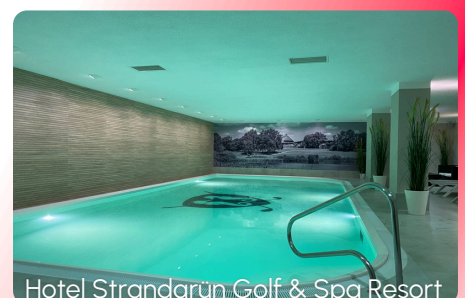

Hotel Global Inn

Hotel Strandgrün Golf & Spa Resort