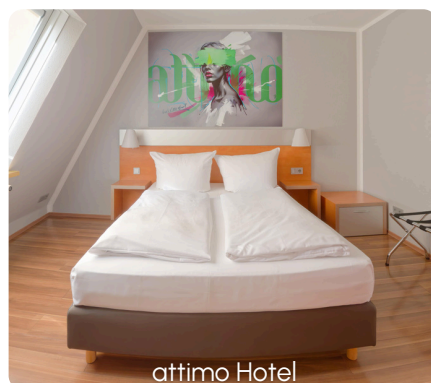

Hotel Strandgrün Golf & Spa Resort

attimo Hotel