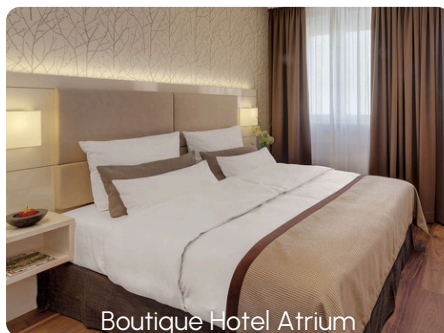

## NOVINA<sup>®</sup> HOTELS

Die **NOVINA Hotels** in Nürnberg und Herzogenaurach schaffen den perfekten Rahmen für Meetings, Seminare und Events auf höchstem Niveau. Moderner Komfort und erstklassiger Service prägen das Hotelenerlebnis, sowohl in den stilvoll ausgestatteten Zimmern als auch in Restaurant, Bar und den Freizeitangeboten. Dank der verkehrsgünstigen und strategischen Lage sind Innenstadt und Messe bequem zu erreichen.

## Traditionell, hochwertig, serviceorientiert.

Dadurch zeichnen sich das **Hotel Esplanade** Dortmund, **Hotel Ratswaage** Magdeburg, **Hotel Schloss Eckberg** Dresden, **Hotel Maier** am Bodensee, **Hotel SchreiberHof** Aschheim und das **Parkhotel Gütersloh** aus. Dank komfortabler Zimmer, stilvoller Meetingräume und guter Verkehrslage sind erfolgreiche Businessreisen garantiert.

## Classic Elegance

Hotel Maier

Hotel Ratswaage

Parkhotel Gütersloh

Hotel Schloss Eckberg

Boutique Hotel Atrium

Den Einklang zwischen **effizientem Arbeiten** und **Erlebnis** schaffen das **attimo Hotel** Stuttgart, **Global Inn** Wolfsburg, **Hotel am Remspark** in Schwäbisch Gmünd, das **Hotel Strandgrün Golf & Spa Resort** (Timmendorfer Strand) sowie **Unsöld's Factory Hotel** und das **Boutique Hotel Atrium** (beide München). Die Hotels zeichnen sich durch urbanes Design, modern ausgestattete Meeting- und Workspaces, sowie zum Teil Lounges, Bars und Wellness-/Freizeitangebote aus.