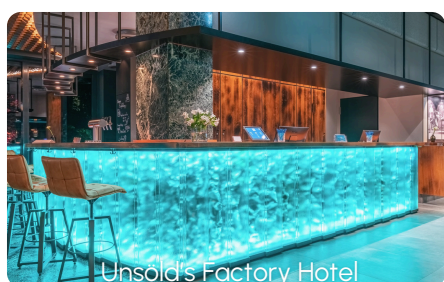

Hotel am Remspark

Unsöld's Factory Hotel